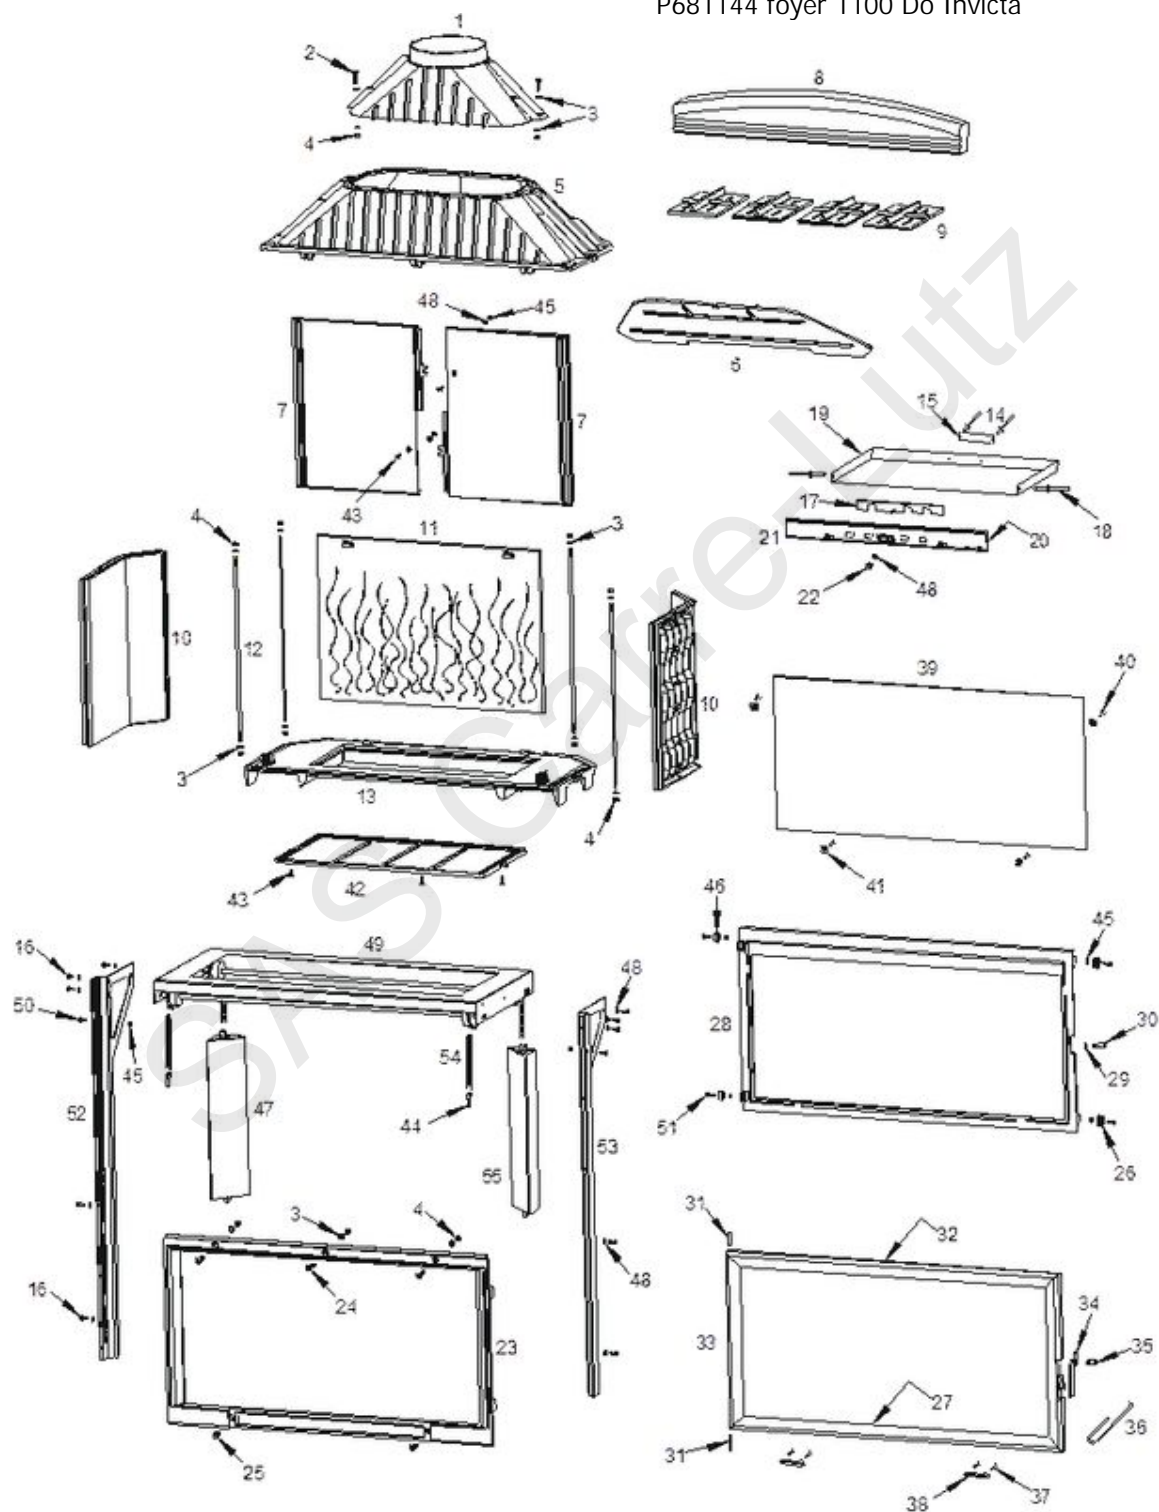

P681144 foyer 1100 Do Invicta

Repère	Référence	Produit
3	AV4100080	RONDELLE M M08 BRUT
4	AV7100080	ECROU HU M08 BRUT CL.8
6	F611106B	DEFLECTEUR FOYER 1100
8	F611116B	CHENET INVICTA FOYER 1100
9	F611110B	GRILLE FOYER 1100
11	F611115B	TAQUE INVICTA FOYER 1100
17	AT700356A	REGISTRE FOY GV
18	AV5205160	RIVET D5X16 ALU / ACIER
19	AT110102A	TIROIR CENDRIER FOYER 1100
20	AI303005	JOINT THERMOCORDE D5
21	F611111U	FACADE CENDRIER FOYER 1100
22	AV1113401	BOUTON BAKELITE REF 11340
23	F611104U	FACADE FIXE FOYER 1100
24	AV8638400	VAM FHC M08X040 BRUT CL.10.9
25	AV8638300	VAM FHC M08X030 BRUT CL.10.9
27	AI010080	JOINT THERMOC.PT 7X3 GDA/B200M
28/33	G107113J	ENS.FAC/POR. FOYER 1100 DO INV
29	AV7130060	ECROU BAS M06 BRUT CL.8
30	AS700253B	AXE EXENTR M6 D9 LG20 SAUF750
31	AV6306500	GOUPILLE CANNELE G2 6X50 BRUT
32	AI303008	JOINT THERMOCORDE D8
34	F670883U	LOQUET
35	AS800251B	VIS LOQUET
36	AS800255	MAIN FROIDE D6 TOUTES SAUF 750
37	AV8604200	VAM TFF M04X020 BRUT CL.4.8
38	F670198U	POIGNEE FOYER DO/PR
39	AX126811A	VITRE FOYER 1100 464X986X4
40	AV8644067	VAM TCPZ M04X06 Zn CL.4.8

41	AS700180A	CLAMS DE VITRE	
48	AV4100060	RONDELLE M M06 BRUT	
49	AT110100A	PONT FOYER 1100	
52	AT800147A	MONTANT GAUCHE FOY 800/900 DOE	
53	AT800145A	MONTANT DROIT FOY 800/900 DOE	
ACC	AD49523	GANT ANTI CHALEUR BOUCLETTE	
ACC	AI601003	COLLE REFRAC. 30 ML	
-	AI501001	MASTIC REFRACT 482 CARTOUCHE	